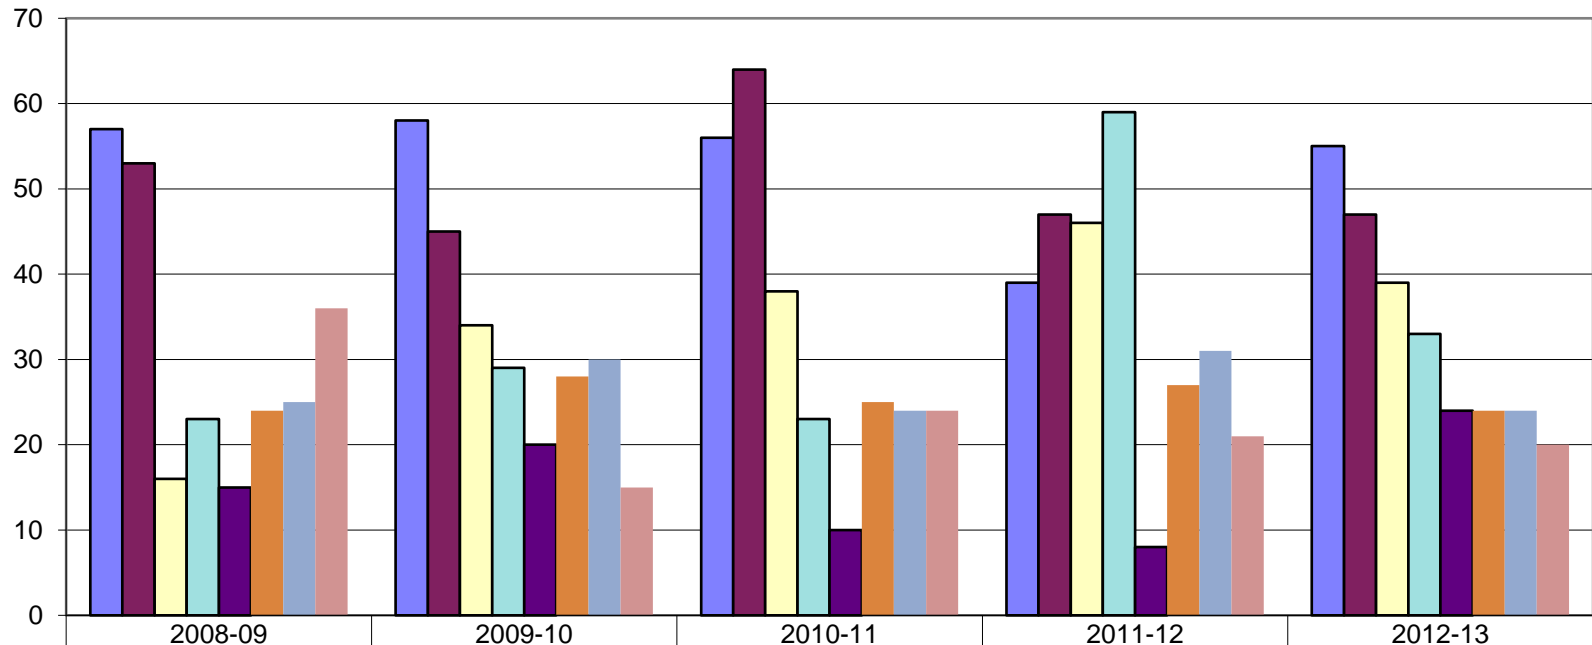

GRADUATE DEGREES

	2008-09	2009-10	2010-11	2011-12	2012-13
■ MBA	57	58	56	39	55
■ Counseling	53	45	64	47	47
■ Curr. & Inst.	16	34	38	46	39
■ Special Edu.	23	29	23	59	33
■ History	15	20	10	8	24
■ Org. Dev. & Leadership	24	28	25	27	24
■ Reading	25	30	24	31	24
■ Edu. Adm.	36	15	24	21	20