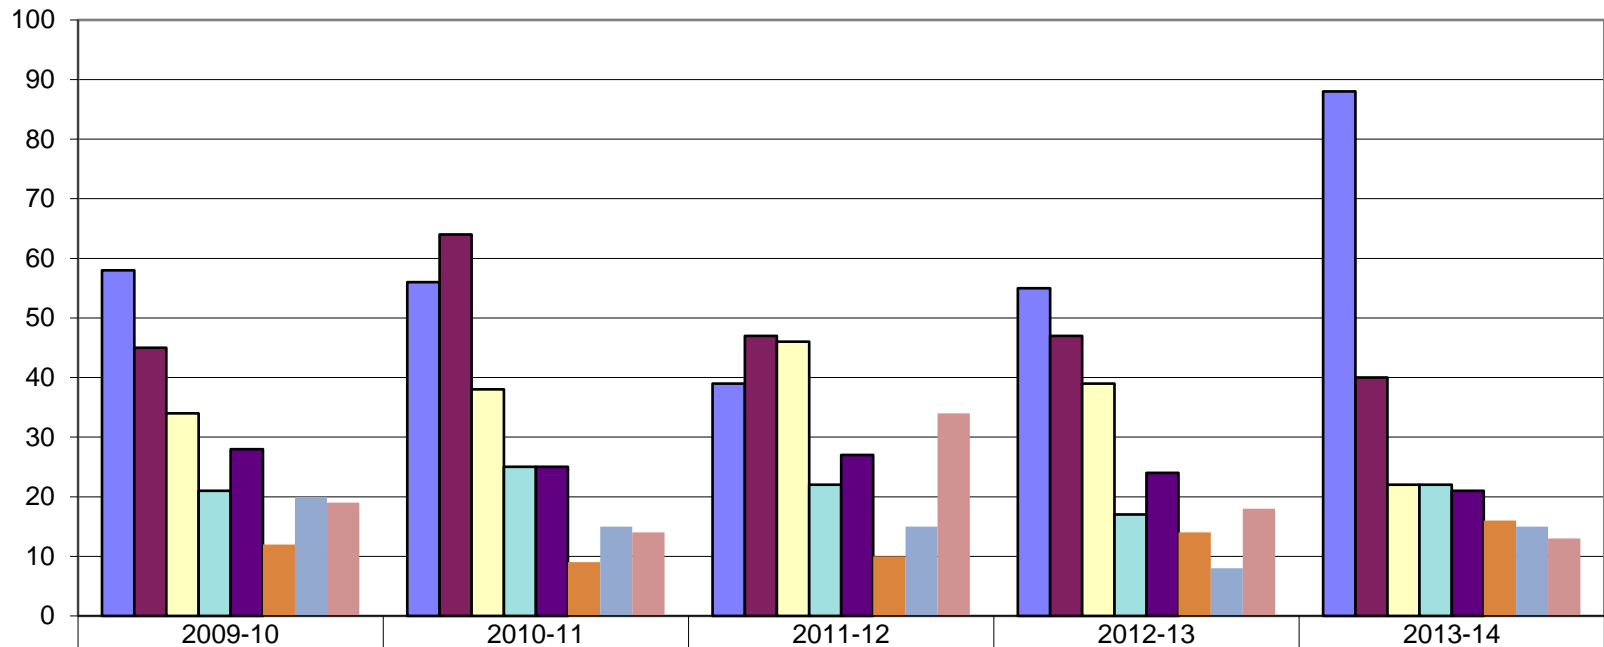

GRADUATE DEGREES

	2009-10	2010-11	2011-12	2012-13	2013-14
■ MBA	58	56	39	55	88
■ Counseling	45	64	47	47	40
■ Curr. & Inst.	34	38	46	39	22
■ Social Work	21	25	22	17	22
■ Org. Dev. & Leadership	28	25	27	24	21
■ Biology	12	9	10	14	16
■ Public Adm.	20	15	15	8	15
■ Adm. Justice	19	14	34	18	13