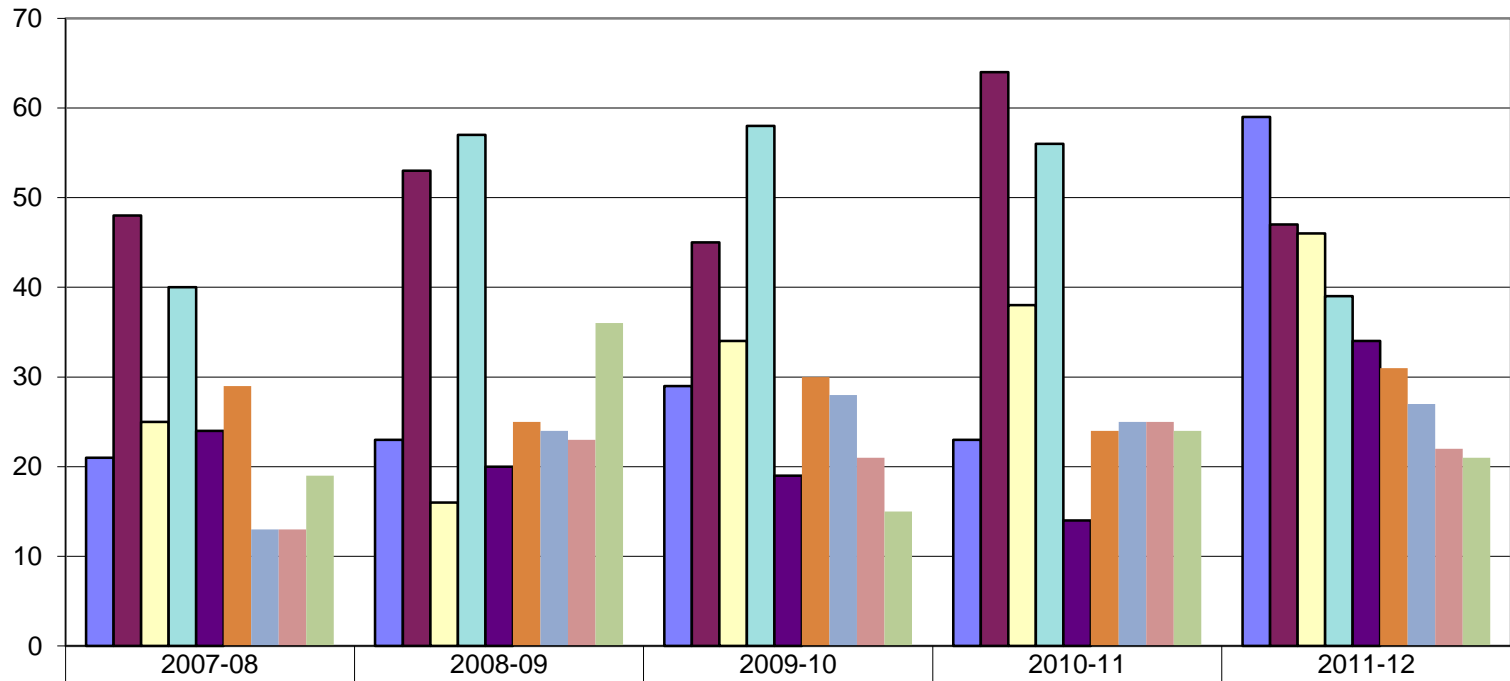

GRADUATE DEGREES

■ Special Edu.	21	23	29	23	59
■ Counseling	48	53	45	64	47
■ Curr. & Inst.	25	16	34	38	46
■ MBA	40	57	58	56	39
■ Adm. Justice	24	20	19	14	34
■ Elementary Edu.	29	25	30	24	31
■ Org. Dev. & Leadership	13	24	28	25	27
■ Social Work	13	23	21	25	22
■ Edu. Adm.	19	36	15	24	21