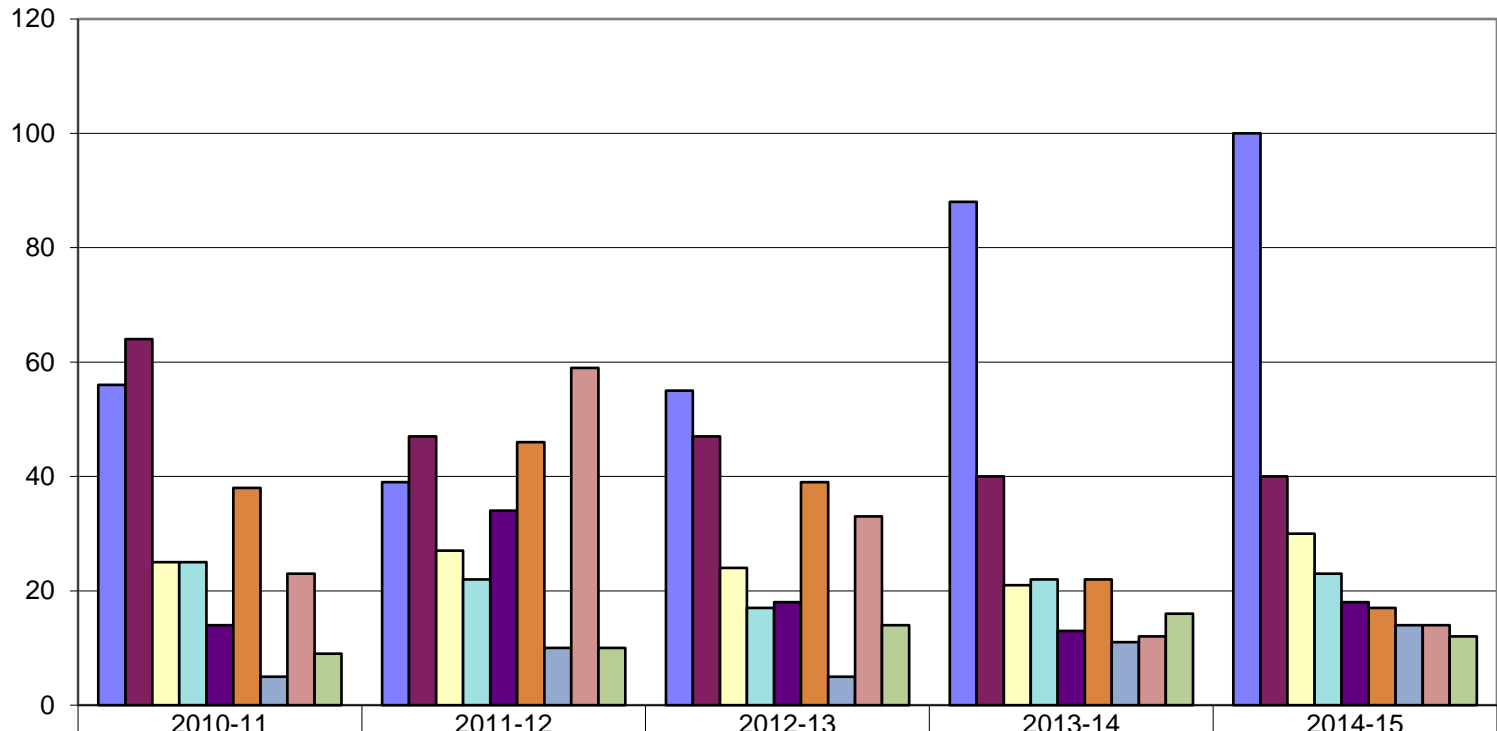

GRADUATE DEGREES

	2010-11	2011-12	2012-13	2013-14	2014-15
■ MBA	56	39	55	88	100
■ Counseling	64	47	47	40	40
■ Org. Dev. & Leadership	25	27	24	21	30
■ Social Work	25	22	17	22	23
■ Admin of Justice	14	34	18	13	18
■ Curriculum & Instruction	38	46	39	22	17
■ Geoenvironmental Studies	5	10	5	11	14
■ Special Education	23	59	33	12	14
■ Biology	9	10	14	16	12