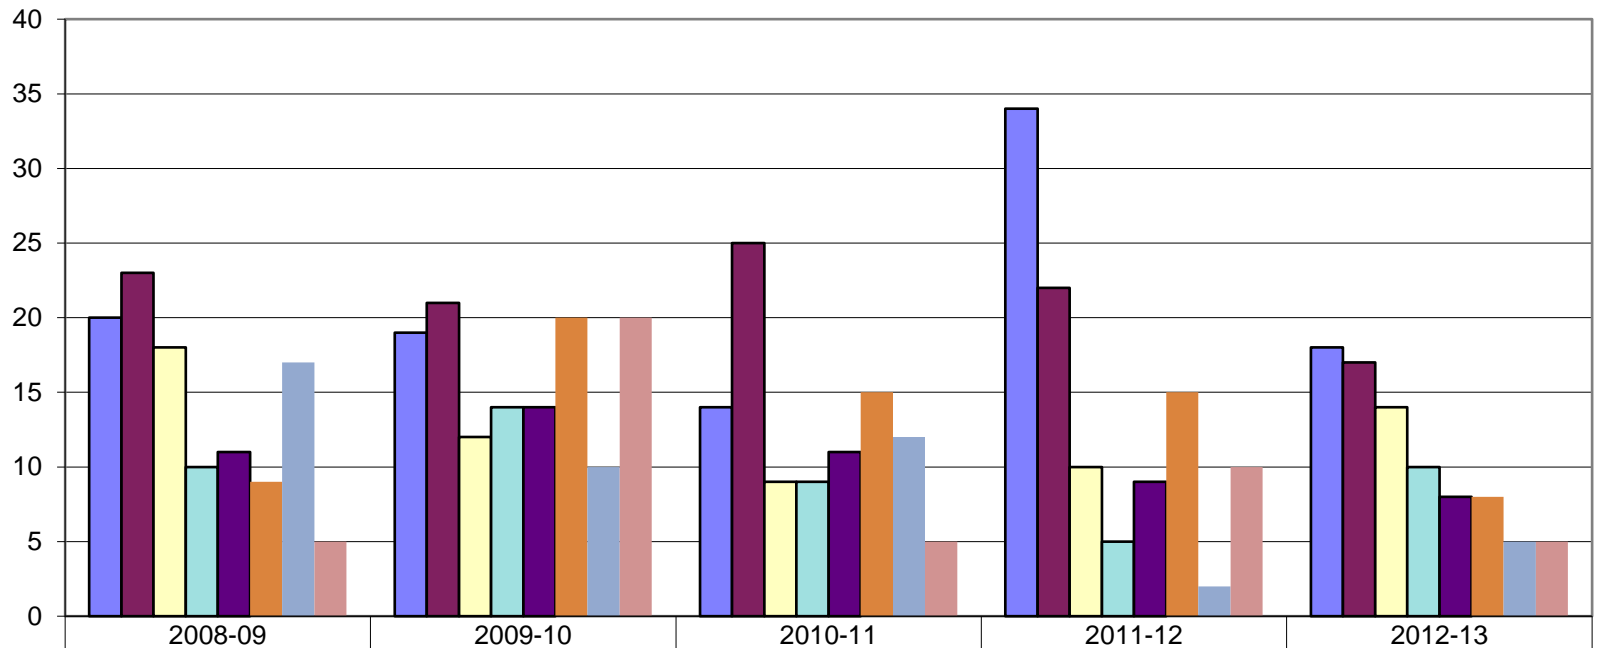

GRADUATE DEGREES

■ Adm. Justice	20	19	14	34	18
■ Social Work	23	21	25	22	17
■ Biology	18	12	9	10	14
■ Psychology	10	14	9	5	10
■ Comm. Studies	11	14	11	9	8
■ Public Adm.	9	20	15	15	8
■ Computer Sci.	17	10	12	2	5
■ Geoenv. Studies	5	20	5	10	5