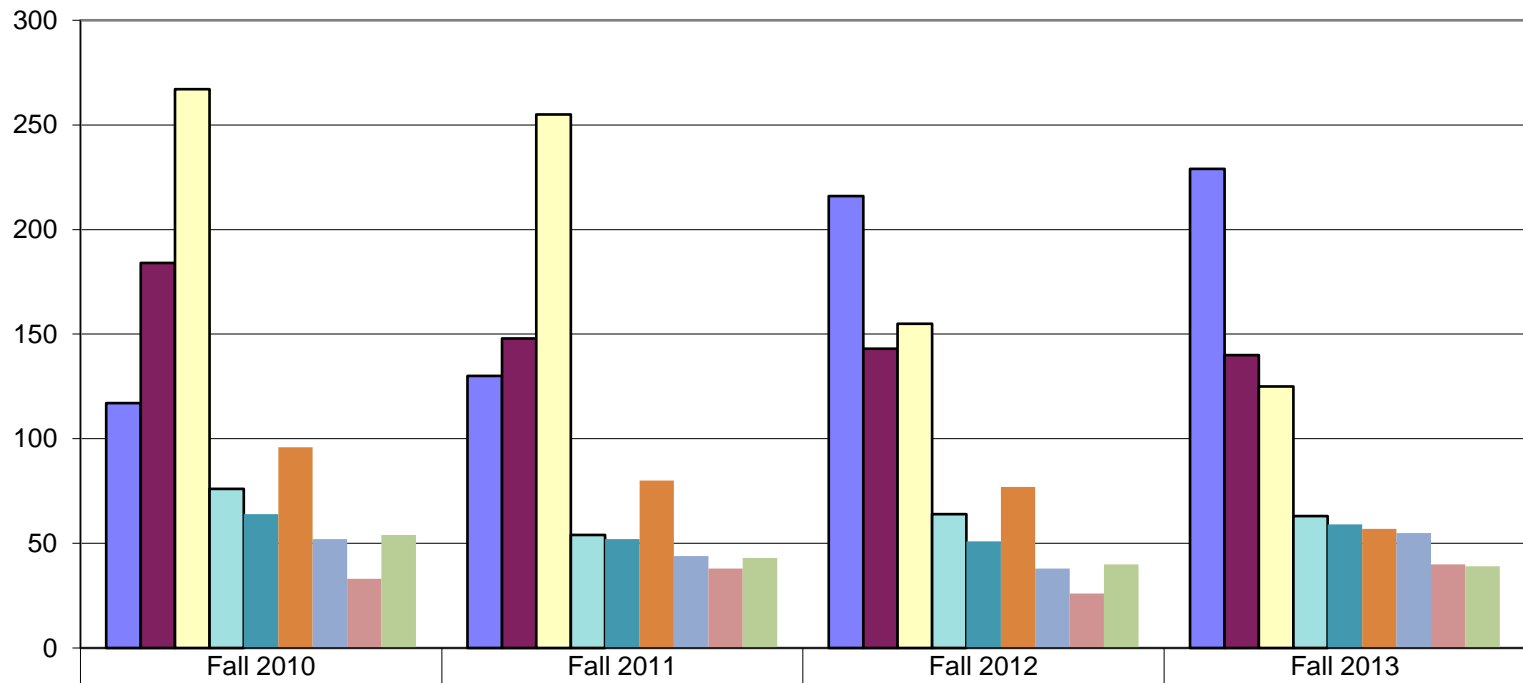

GRADUATE HEADCOUNTS

	Fall 2010	Fall 2011	Fall 2012	Fall 2013
■ MBA	117	130	216	229
■ Counseling	184	148	143	140
■ Edu. Special Areas	267	255	155	125
■ Certifications	76	54	64	63
■ Org. Dev. & Leadership	64	52	51	59
■ Non-Degree	96	80	77	57
■ MSW	52	44	38	55
■ Geoenv. Studies	33	38	26	40
■ Adm. of Justice	54	43	40	39