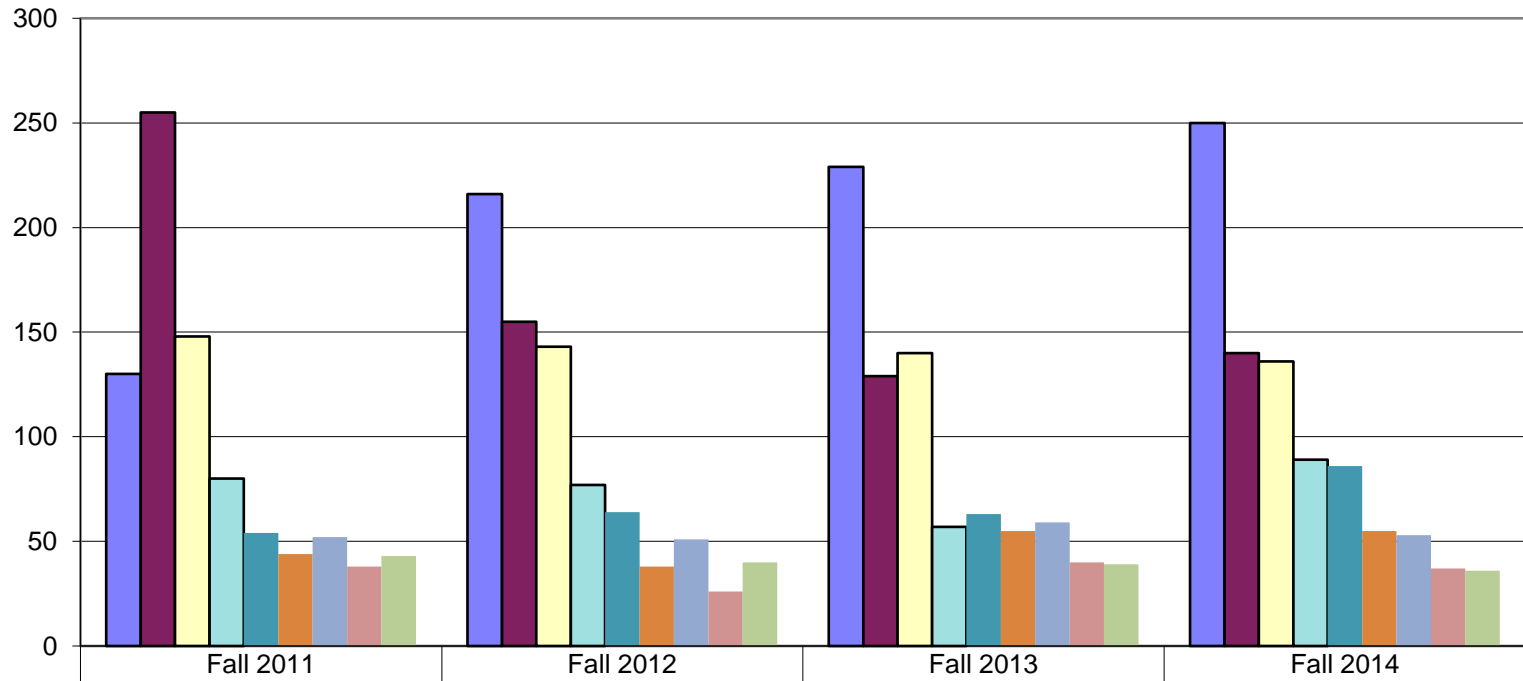

GRADUATE HEADCOUNTS

	Fall 2011	Fall 2012	Fall 2013	Fall 2014
■ MBA	130	216	229	250
■ Edu. Special Areas	255	155	129	140
■ Counseling	148	143	140	136
■ Non-Degree	80	77	57	89
■ Certifications	54	64	63	86
■ MSW	44	38	55	55
■ Org. Dev. & Leadership	52	51	59	53
■ Geoenv. Studies	38	26	40	37
■ Adm. of Justice	43	40	39	36