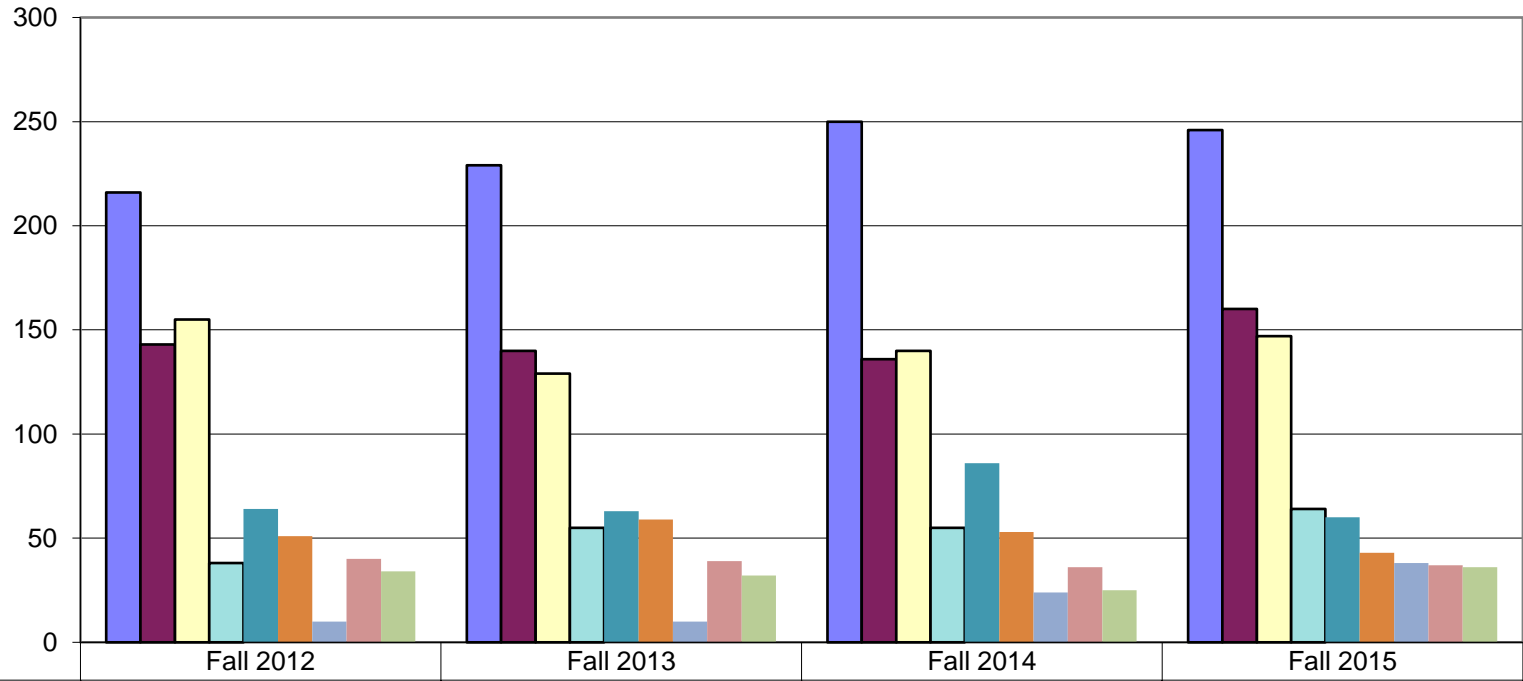

## GRADUATE HEADCOUNTS

	Fall 2012	Fall 2013	Fall 2014	Fall 2015
■ MBA	216	229	250	246
■ Counseling	143	140	136	160
■ Edu. Special Areas	155	129	140	147
■ MSW	38	55	55	64
■ Certifications	64	63	86	60
■ Org. Dev. & Leadership	51	59	53	43
■ Computer Sci.	10	10	24	38
■ Adm. of Justice	40	39	36	37
■ Biology	34	32	25	36