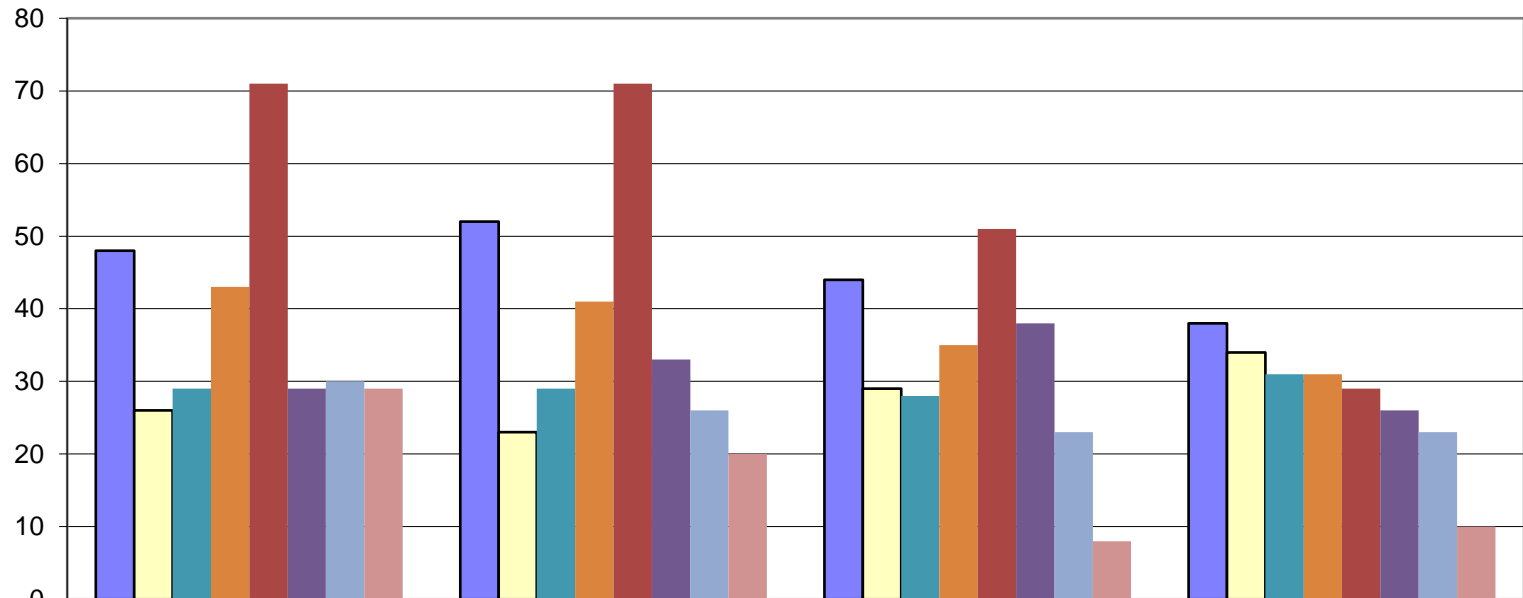

GRADUATE HEADCOUNTS

	Fall 2009	Fall 2010	Fall 2011	Fall 2012
■ MSW	48	52	44	38
□ Biology	26	23	29	34
■ Psychology	29	29	28	31
■ Public Adm.	43	41	35	31
■ Edu. Adm.	71	71	51	29
■ Geoenv. Studies	29	33	38	26
■ Comm. Studies	30	26	23	23
■ Computer Sci.	29	20	8	10