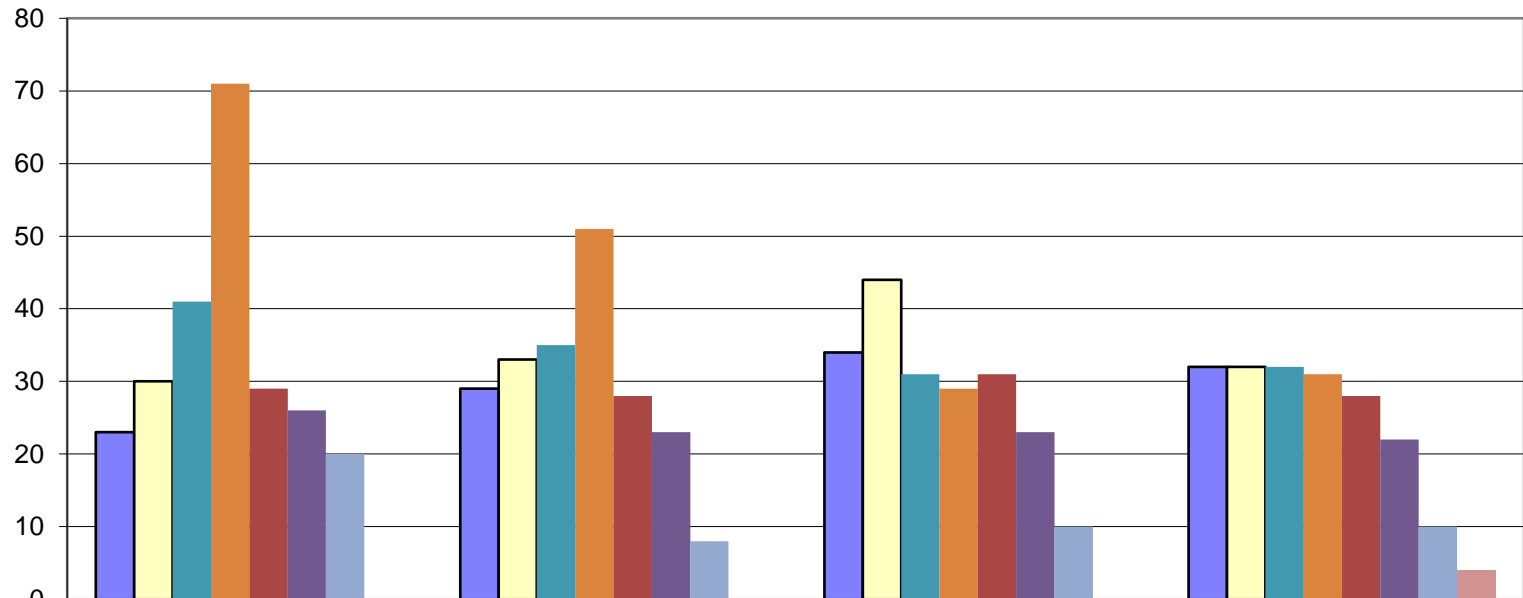

## GRADUATE HEADCOUNTS

	Fall 2010	Fall 2011	Fall 2012	Fall 2013
■ Biology	23	29	34	32
■ History	30	33	44	32
■ Public Adm.	41	35	31	32
■ Edu. Adm.	71	51	29	31
■ Psychology	29	28	31	28
■ Comm. Studies	26	23	23	22
■ Computer Sci.	20	8	10	10
■ Science Education	0	0	0	4