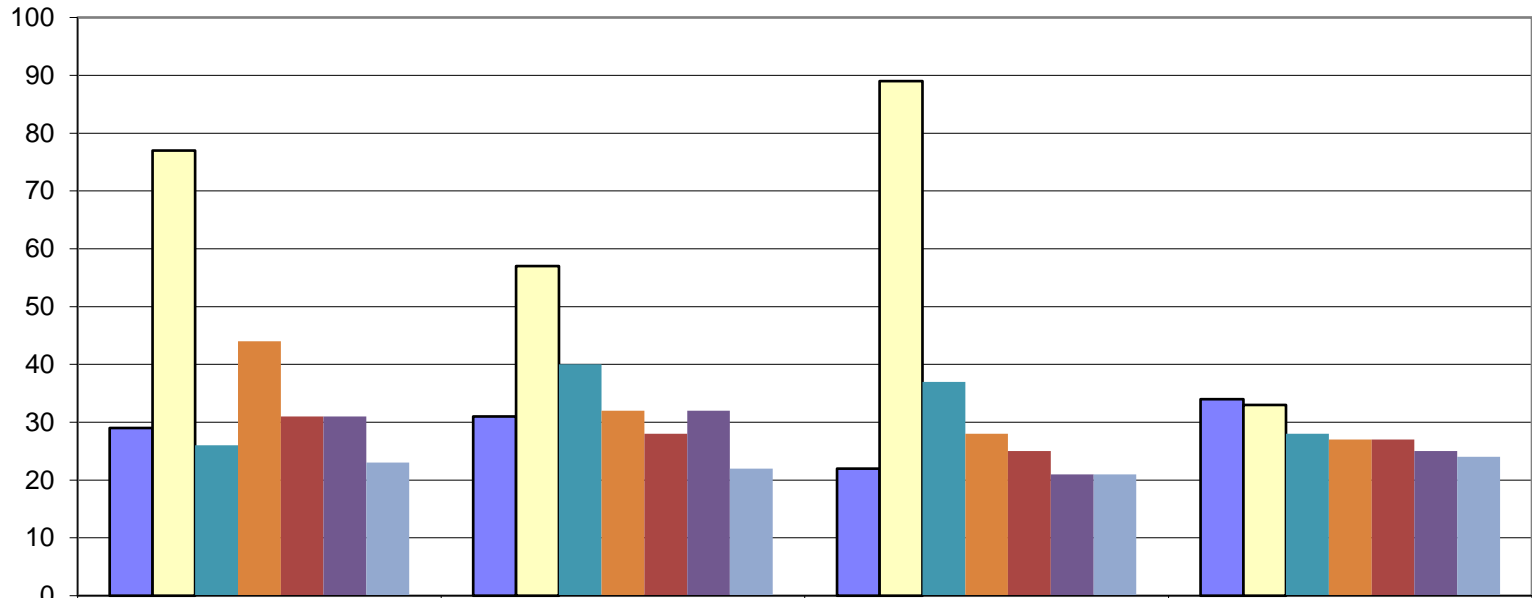

# GRADUATE HEADCOUNTS

	Fall 2012	Fall 2013	Fall 2014	Fall 2015
■ Edu. Adm.	29	31	22	34
□ Non-Degree	77	57	89	33
■ Geoenv. Studies	26	40	37	28
■ History	44	32	28	27
■ Psychology	31	28	25	27
■ Public Adm.	31	32	21	25
■ Comm. Studies	23	22	21	24