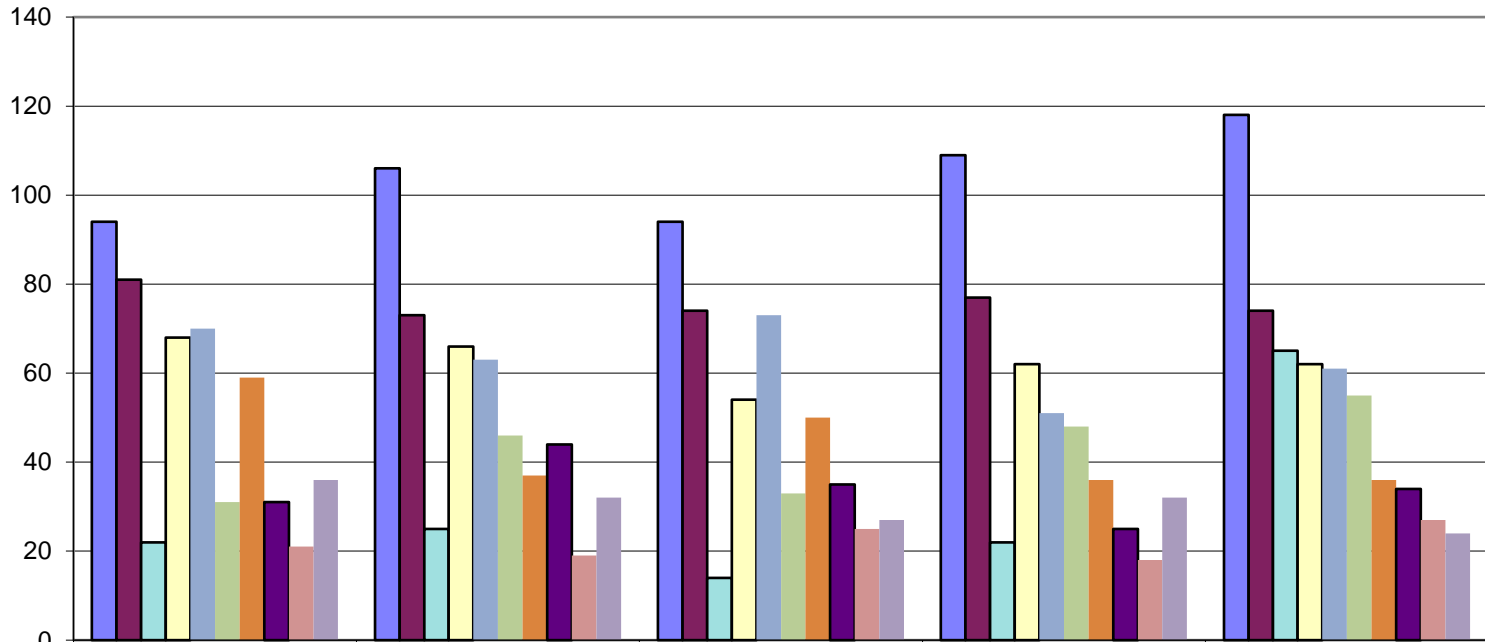

## UNDERGRADUATE DEGREES - Arts & Sciences

	2007-08	2008-09	2009-10	2010-11	2011-12
■ PSYCHOLOGY	94	106	94	109	118
■ COMM / JOURN	81	73	74	77	74
■ CERTIFICATES	22	25	14	22	65
■ BIOLOGY	68	66	54	62	62
■ HISTORY	70	63	73	51	61
■ GEO & ESS	31	46	33	48	55
■ ENGLISH	59	37	50	36	36
■ SOCIOLOGY	31	44	35	25	34
■ MATH	21	19	25	18	27
■ POLITICAL SCI.	36	32	27	32	24