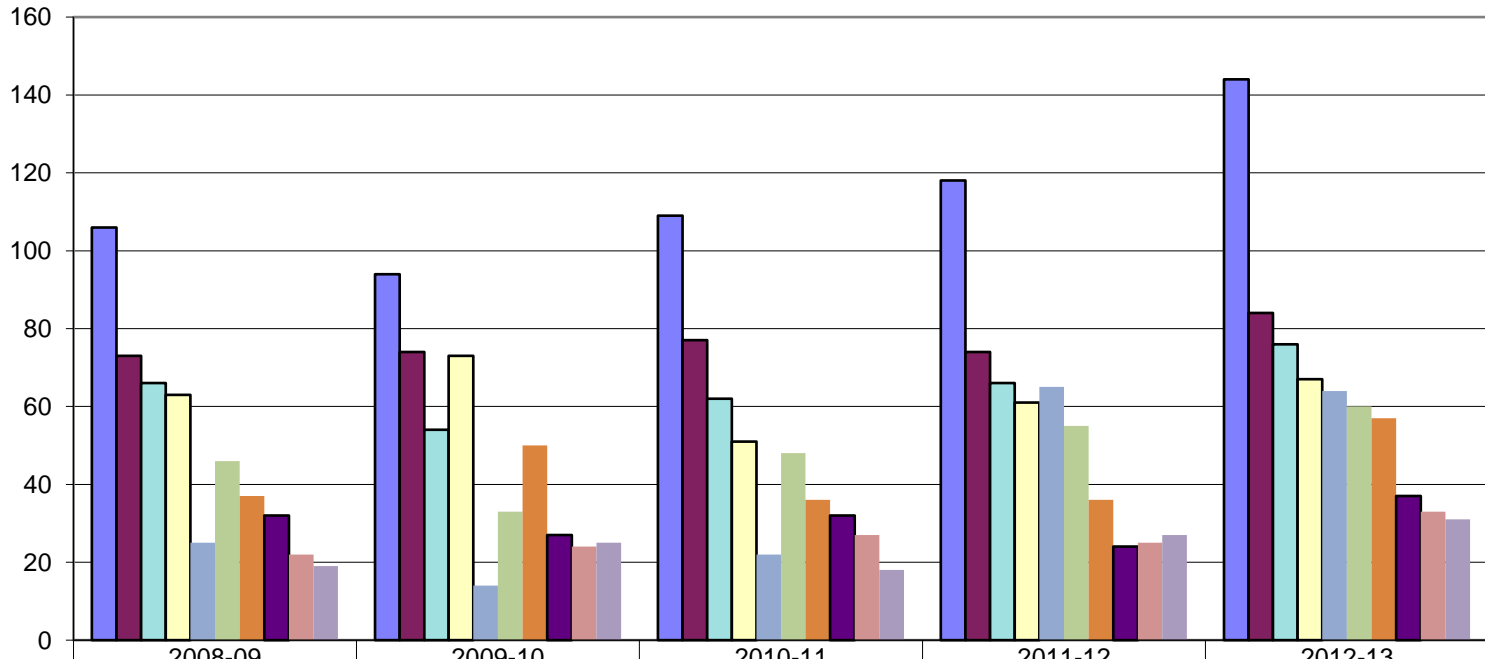

UNDERGRADUATE DEGREES - Arts & Sciences

	2008-09	2009-10	2010-11	2011-12	2012-13
■ PSYCHOLOGY	106	94	109	118	144
■ COMM / JOURN	73	74	77	74	84
■ BIOLOGY	66	54	62	66	76
■ HISTORY	63	73	51	61	67
■ CERTIFICATES	25	14	22	65	64
■ GEO & ESS	46	33	48	55	60
■ ENGLISH	37	50	36	36	57
■ POLITICAL SCI.	32	27	32	24	37
■ COMM. ARTS	22	24	27	25	33
■ MATH	19	25	18	27	31