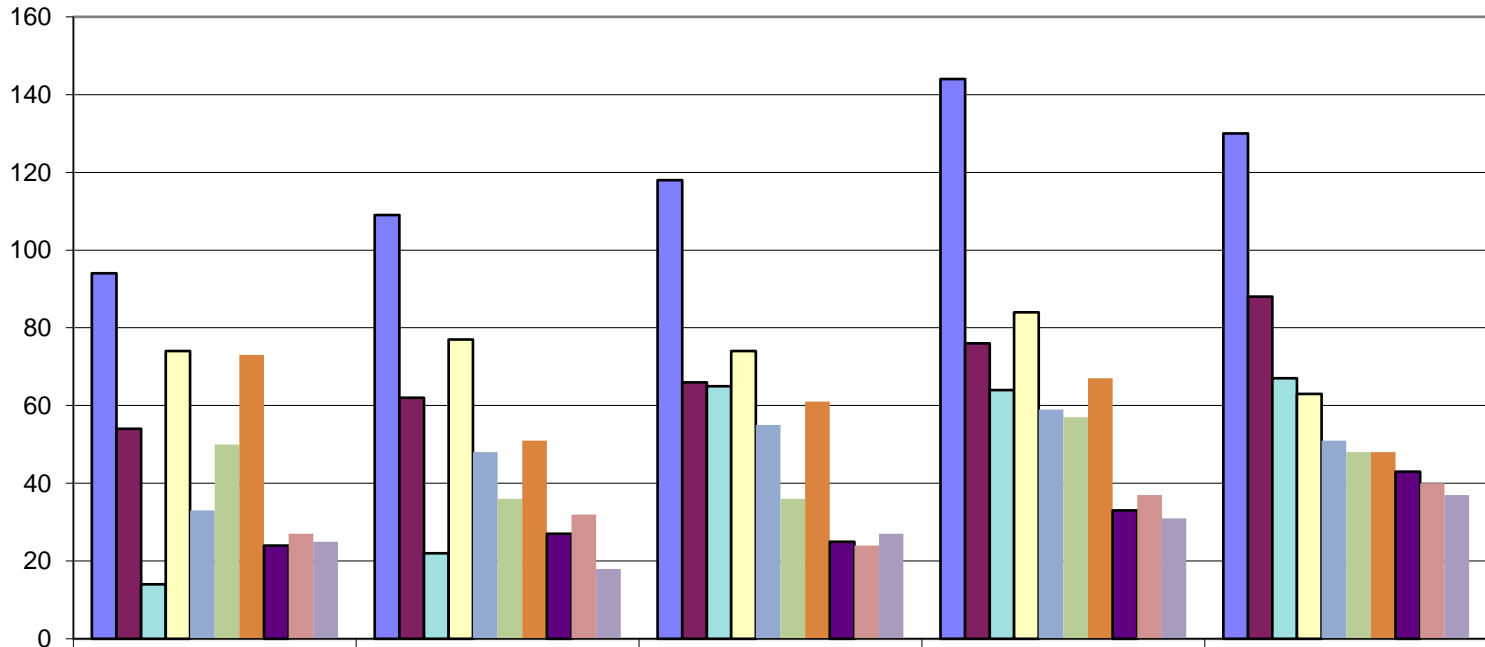

UNDERGRADUATE DEGREES - Arts & Sciences

	2009-10	2010-11	2011-12	2012-13	2013-14
■ PSYCHOLOGY	94	109	118	144	130
■ BIOLOGY	54	62	66	76	88
■ CERTIFICATES	14	22	65	64	67
■ COMM / JOURN	74	77	74	84	63
■ GEO & ESS	33	48	55	59	51
■ ENGLISH	50	36	36	57	48
■ HISTORY	73	51	61	67	48
■ COMM. ARTS	24	27	25	33	43
■ POLITICAL SCI.	27	32	24	37	40
■ MATH	25	18	27	31	37