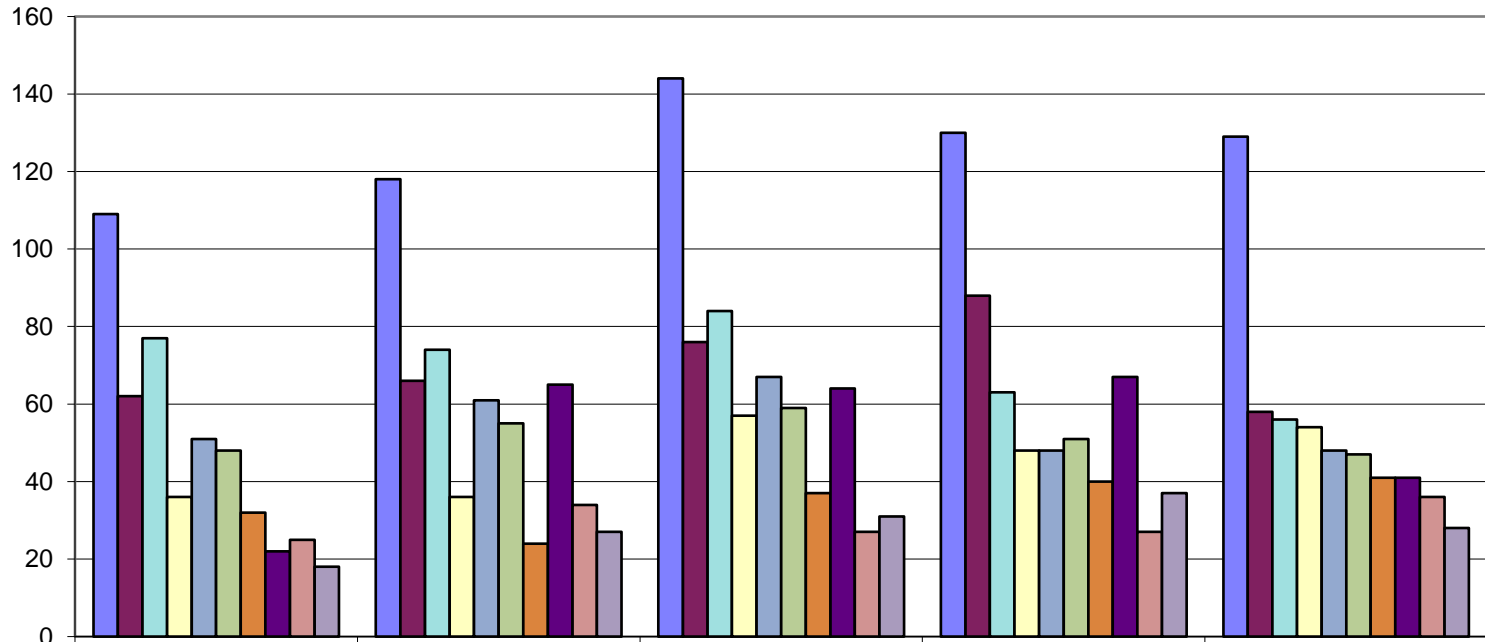

UNDERGRADUATE DEGREES - Arts & Sciences

	2010-11	2011-12	2012-13	2013-14	2014-15
■ PSYCHOLOGY	109	118	144	130	129
■ BIOLOGY	62	66	76	88	58
■ COMM / JOURN	77	74	84	63	56
■ ENGLISH	36	36	57	48	54
■ HISTORY	51	61	67	48	48
■ GEO & ESS	48	55	59	51	47
■ POLITICAL SCI.	32	24	37	40	41
■ CERTIFICATES	22	65	64	67	41
■ SOCIOLOGY	25	34	27	27	36
■ MATH	18	27	31	37	28