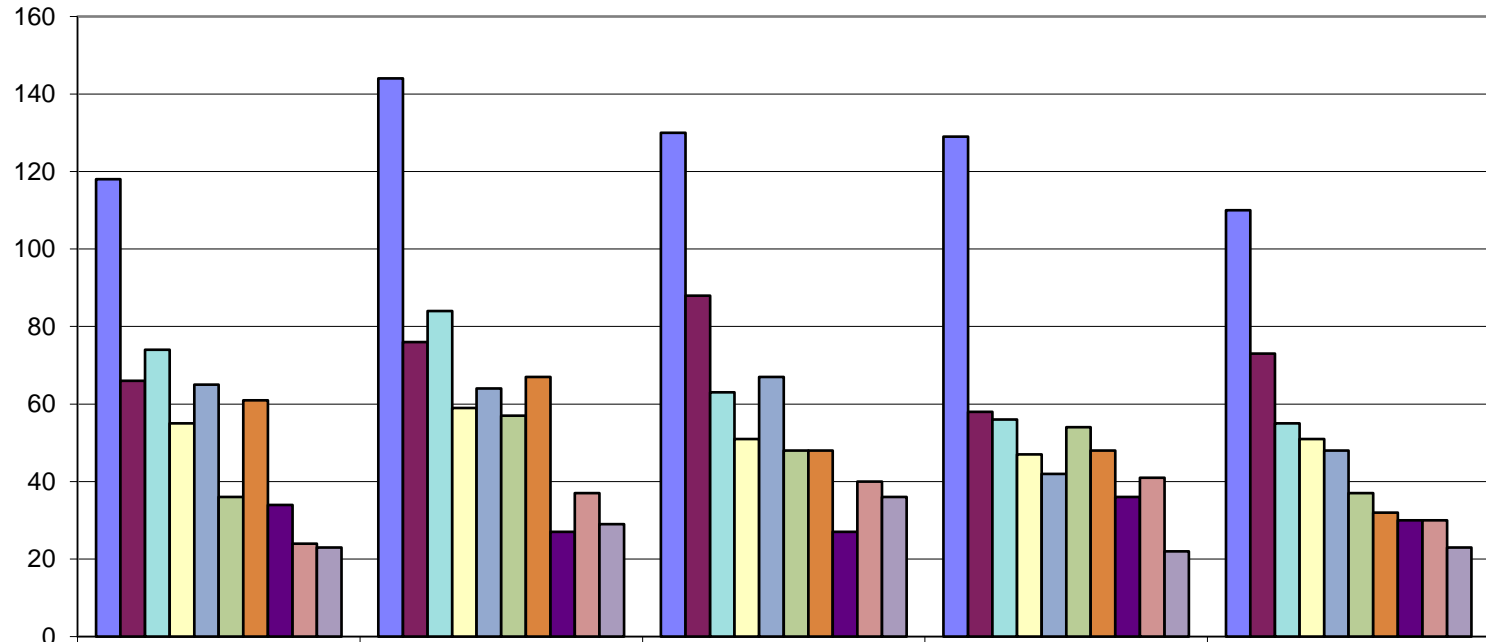

## UNDERGRADUATE DEGREES - Arts & Sciences

	2011-12	2012-13	2013-14	2014-15	2015-16
■ PSYCHOLOGY	118	144	130	129	110
■ BIOLOGY	66	76	88	58	73
■ COMM / JOURN	74	84	63	56	55
■ GEO & ESS	55	59	51	47	51
■ CERTIFICATES & LOC	65	64	67	42	48
■ ENGLISH	36	57	48	54	37
■ HISTORY	61	67	48	48	32
■ SOCIOLOGY	34	27	27	36	30
■ POLITICAL SCI.	24	37	40	41	30
■ ART	23	29	36	22	23