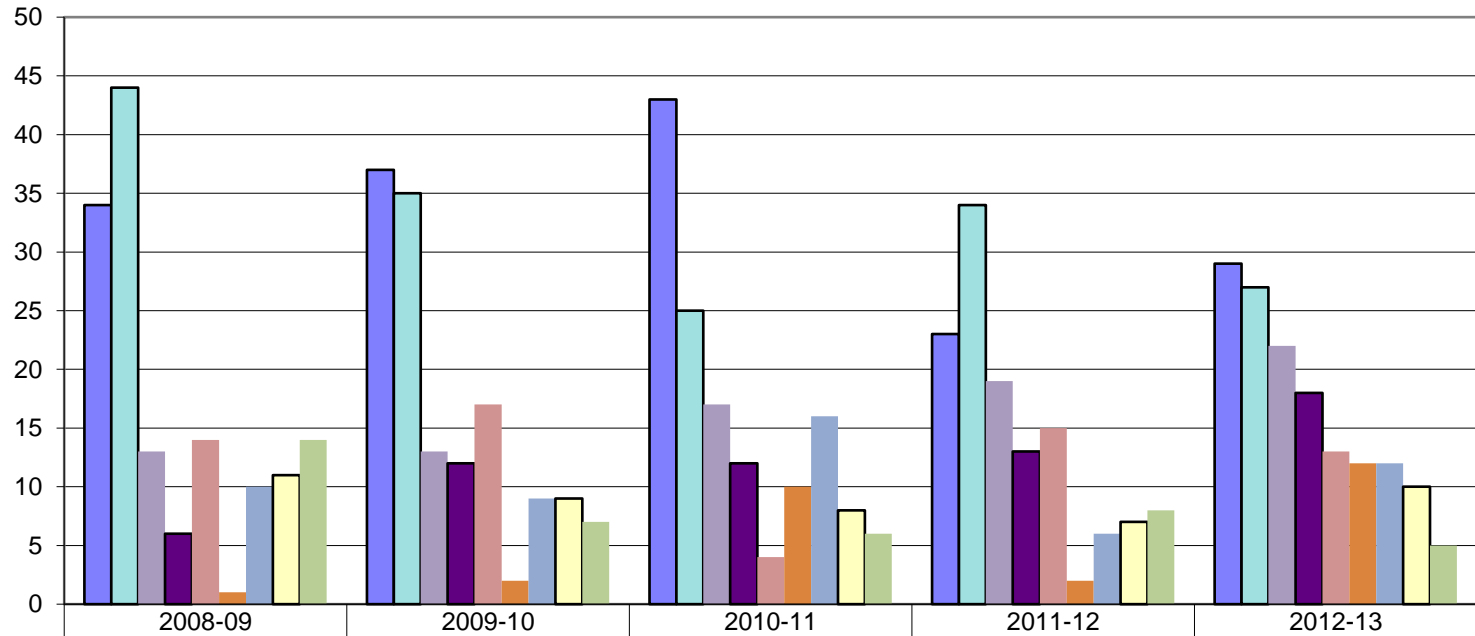

UNDERGRADUATE DEGREES - Arts & Sciences

■ ART	34	37	43	23	29
■ SOCIOLOGY	44	35	25	34	27
■ COMP. SCI.	13	13	17	19	22
■ ECONOMICS	6	12	12	13	18
■ MODERN LANG.	14	17	4	15	13
■ INTER. ARTS	1	2	10	2	12
■ PHYSICS	10	9	16	6	12
■ CHEMISTRY	11	9	8	7	10
■ HEALTH CARE	14	7	6	8	5