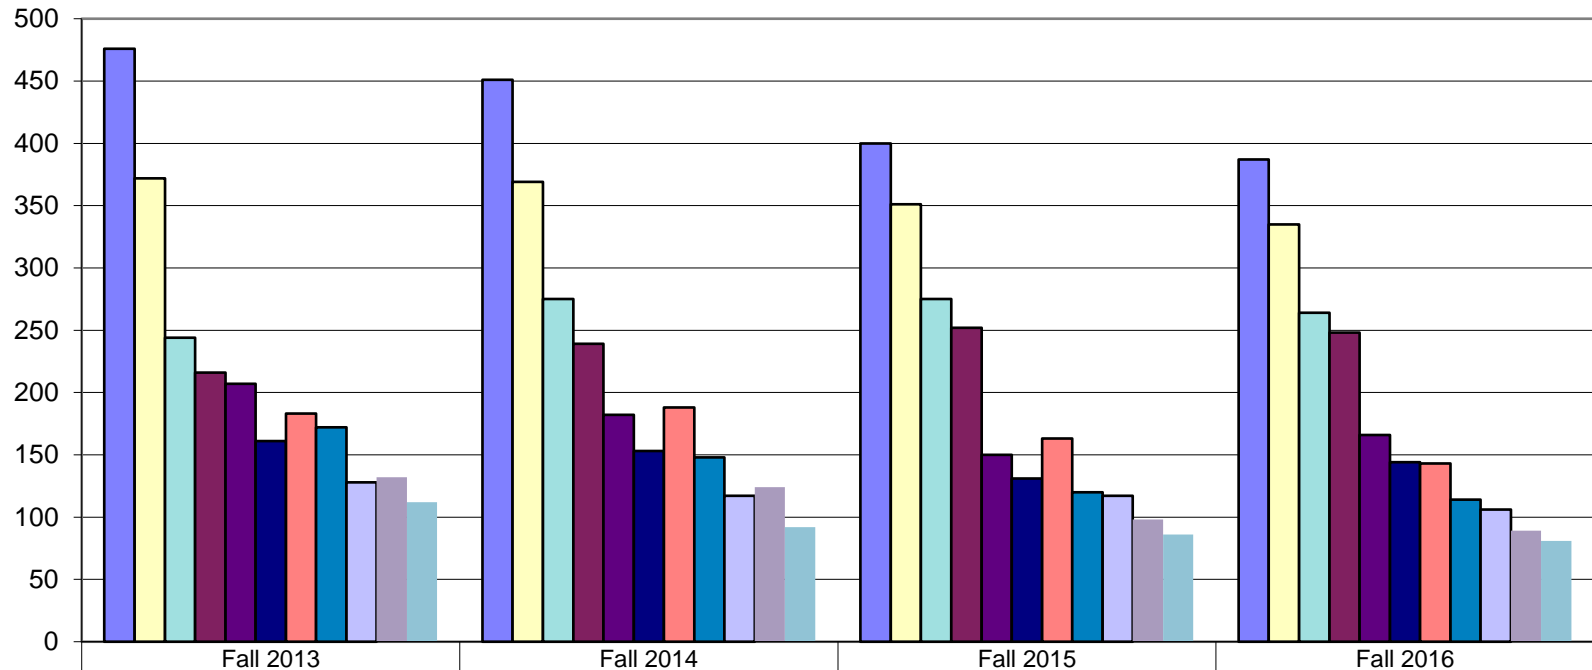

## UNDERGRADUATE HEADCOUNTS- Arts & Sciences

	Fall 2013	Fall 2014	Fall 2015	Fall 2016
■ PSYCHOLOGY	476	451	400	387
■ BIOLOGY	372	369	351	335
■ COMM / JOURN	244	275	275	264
■ COMP. SCI.	216	239	252	248
■ HISTORY	207	182	150	166
■ POLITICAL SCI.	161	153	131	144
■ GEO & ESS	183	188	163	143
■ ENGLISH	172	148	120	114
■ SOCIOLOGY	128	117	117	106
■ MATH	132	124	98	89
■ HUMAN COMM	112	92	86	81