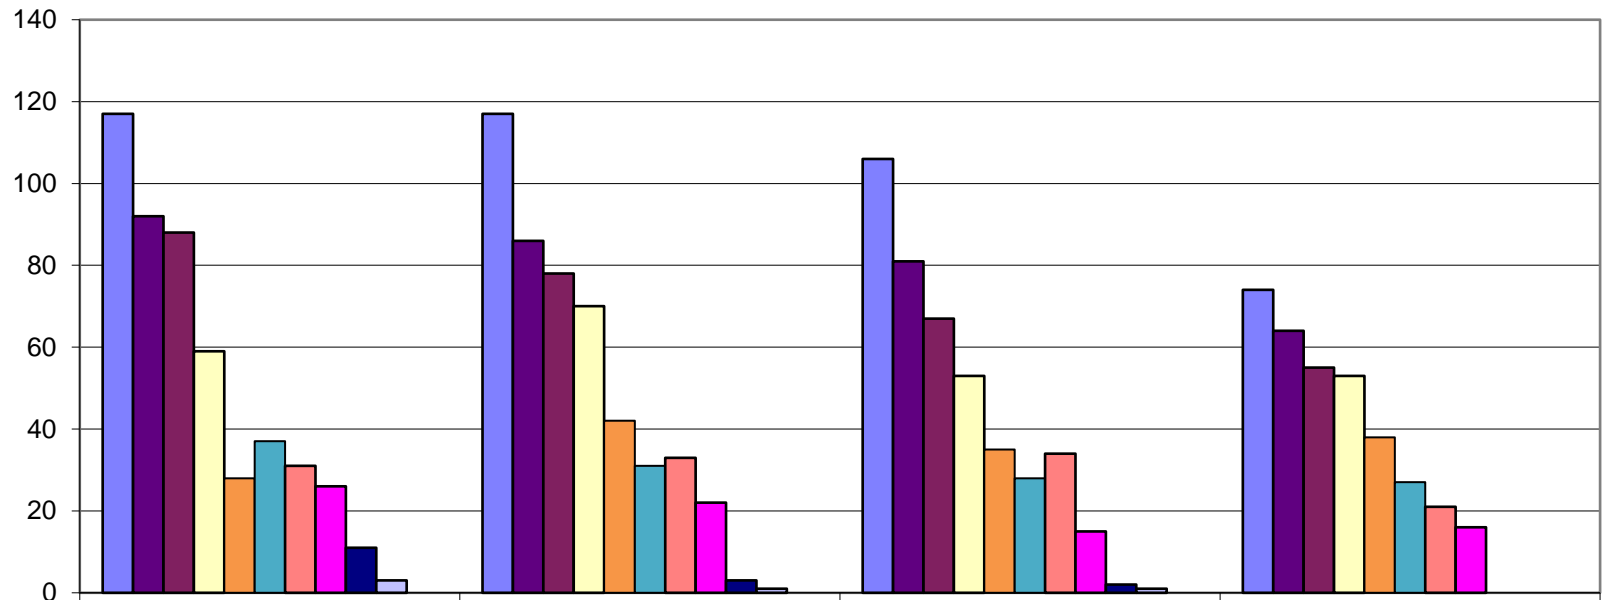

UNDERGRADUATE HEADCOUNTS- Arts & Sciences

	Fall 2014	Fall 2015	Fall 2016	Fall 2017
■ SOCIOLOGY	117	117	106	74
■ HUMAN COMM	92	86	81	64
■ PHYSICS	88	78	67	55
■ ECONOMICS	59	70	53	53
■ INTERN STDY	28	42	35	38
■ MODERN LANG.	37	31	28	27
■ A & S GENERAL	31	33	34	21
■ INTER. ARTS	26	22	15	16
■ HLTH ADMIN	11	3	2	0
■ PROF STUDIES	3	1	1	0
■ CERT. ONLY	0	0	0	0